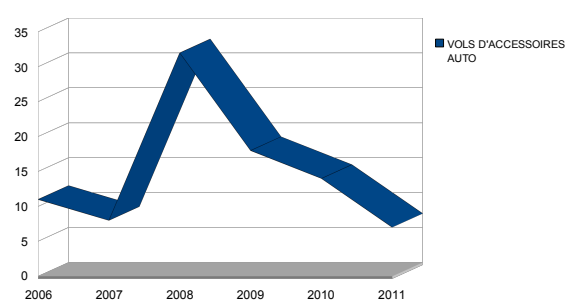

POINT DE SITUATION DELINQUANCE LIEE A L'AUTOMOBILE A CREMIEU

	VOLS VEHICULES	VOLS DANS LES VEHICULES	VOLS D'ACCESSOIRES AUTO
2006	47	60	11
2007	40	44	8
2008	28	37	32
2009	30	16	18
2010	17	10	14
2011	5	6	7
TOTAUX	167	173	90

EVOLUTION DEPUIS INSTALLATION CAMERAS (2008 – 2011)

CREMIEU	VOLS VEHICULES	VOLS DANS LES VEHICULES	VOLS D'ACCESSOIRES AUTO
2008	28	37	32
2009	30	16	18
2010	17	10	14
2011	5	6	7
DIFF	-82%	-83%	-78%