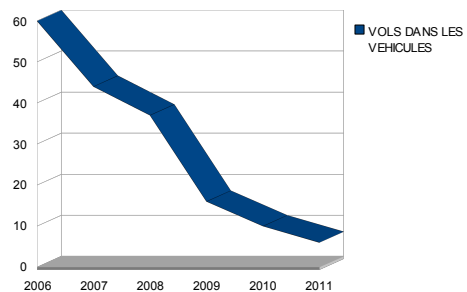

POINT DE SITUATION DELINQUANCE LIEE A L'AUTOMOBILE A CREMIEU

	VOLS VEHICULES	VOLS DANS LES VEHICULES	VOLS D'ACCESSOIRES AUTO
2006	47	60	11
2007	40	44	8
2008	28	37	32
2009	30	16	18
2010	17	10	14
2011	5	6	7
TOTAUX	167	173	90

EVOLUTION DEPUIS INSTALLATION CAMERAS (2008 – 2011)

CREMIEU	VOLS VEHICULES	VOLS DANS LES VEHICULES	VOLS D'ACCESSOIRES AUTO
2008	28	37	32
2009	30	16	18
2010	17	10	14
2011	5	6	7
DIFF	-82%	-83%	-78%