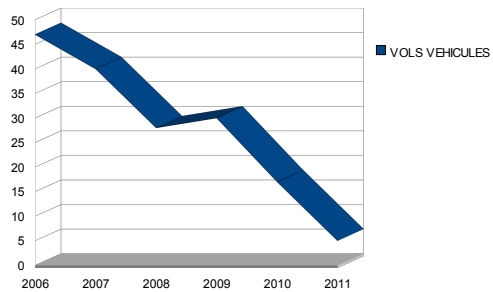

POINT DE SITUATION DELINQUANCE LIEE A L'AUTOMOBILE A CREMIEU

	VOLS VEHICULES	VOLS DANS LES VEHICULES	VOLS D'ACCESSOIRES AUTO
2006	47	60	11
2007	40	44	8
2008	28	37	32
2009	30	16	18
2010	17	10	14
2011	5	6	7
TOTAUX	167	173	90

EVOLUTION DEPUIS INSTALLATION CAMERAS (2008 – 2011)

CREMIEU	VOLS VEHICULES	VOLS DANS LES VEHICULES	VOLS D'ACCESSOIRES AUTO
2008	28	37	32
2009	30	16	18
2010	17	10	14
2011	5	6	7
DIFF	-82%	-83%	-78%